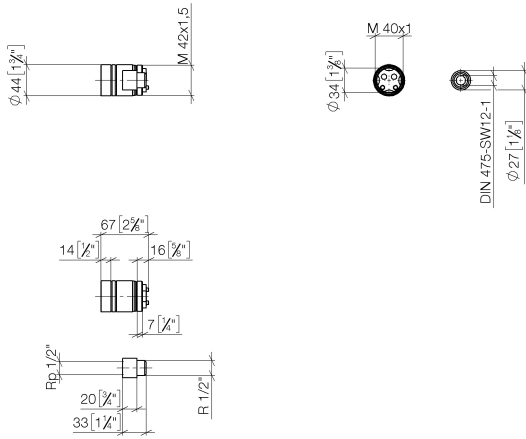

Verlängerung 20 mm -

12 070 970 90

Verlängerung 20 mm -

12 070 970 90

Verlängerung 20 mm -

12 070 970 90

mm [inches]

Zertifikate

IAPMO_6397.

Verlängerung 20 mm -

12 070 970 90

Ersatzteilstückliste

| Nr. | Artikelnummer | Benennung | Verbaumenge | Lieferzeit |
|-----|--------------------|-----------|-------------|------------|
| 2 | 09 24 03 072 10 90 | Nippel | 1 | 2 |
| 3 | 09 14 10 190 90 | Dichtung | 2 | 2 |
| 5 | 09 14 10 034 90 | Dichtung | 1 | 2 |
| 7 | 09 14 10 042 90 | Dichtung | 2 | 2 |