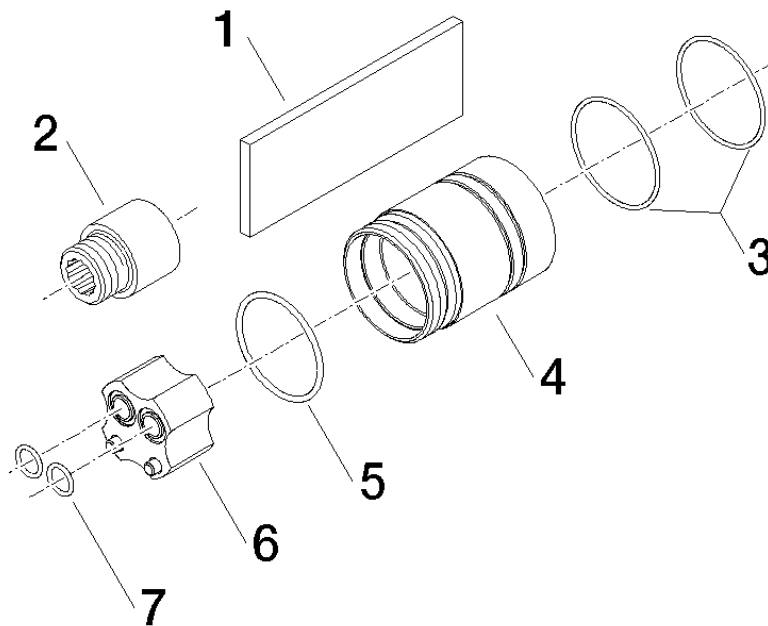

Verlängerung 20 mm -

12 070 970 90

Verlängerung 20 mm -

12 070 970 90

Verlängerung 20 mm -

12 070 970 90

mm [inches]

Zertifikate

IAPMO_6397.

Verlängerung 20 mm -

12 070 970 90

Ersatzteilstückliste

| Nr. | Artikelnummer | Benennung | Verbaumenge | Lieferzeit |
|-----|--------------------|-----------|-------------|------------|
| 2 | 09 24 03 072 10 90 | Nippel | 1 | 2 |
| 3 | 09 14 10 190 90 | Dichtung | 2 | 2 |
| 5 | 09 14 10 034 90 | Dichtung | 1 | 2 |
| 7 | 09 14 10 042 90 | Dichtung | 2 | 2 |